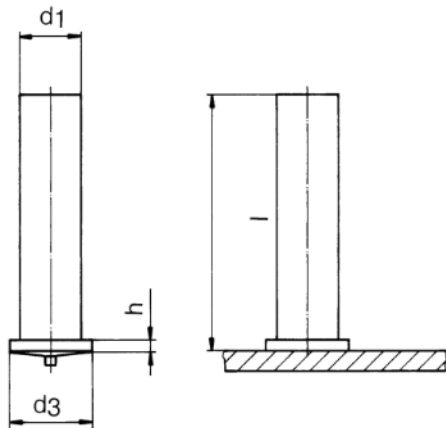

ARC (PK-S)

Stifte

DIN EN ISO 13918

Stifturi

DIN EN ISO 13918

No-Thread Studs

DIN EN ISO 13918

$d_1 \pm 0,1$	3 mm	4 mm	5 mm	6 mm	7,1 mm	8 mm
$d_3 \pm 0,2$	4,5 mm	5,5 mm	6,5 mm	7,5 mm	9,0 mm	9,0 mm
h	0,7-1,4 mm	0,7-1,4 mm	0,8-1,4 mm	0,8-1,4 mm	0,8-1,4 mm	0,8-1,4 mm

		Part nr	
d_1	l in mm	1.4301/1.4303	
		klasse 4.8	
Ø 3		LA CERERE	
Ø 4	8	ARC-1150-10	
Ø 4	10	ARC-1150-20	ARC-1150-22
Ø 4	12	ARC-1150-30	ARC-1150-32
Ø 4	16	ARC-1151-00	
Ø 4	20	ARC-1150-50	ARC-1150-52
Ø 4	40	ARC-1151-40	
Ø 5	8	ARC-1160-00	ARC-1160-02
Ø 5	10	ARC-1160-10	ARC-1160-12
Ø 5	12	ARC-1160-20	ARC-1160-22
Ø 5	16	ARC-1162-00	ARC-1162-02
Ø 5	20	ARC-1160-40	ARC-1160-42
Ø 6	10	ARC-1170-00	ARC-1170-02
Ø 6	12	ARC-1170-10	
Ø 6	16	ARC-1171-20	ARC-1171-22
Ø 6	20	ARC-1170-30	
Ø 6	25	ARC-1170-40	ARC-1170-42
Ø 7,1	10	ARC-1202-95	
Ø 7,1	16	ARC-1210-36	ARC-1203-59
Ø 7,1	20	ARC-1210-76	
Ø 8	15	ARC-1201-96	
Ø 8	16	ARC-1207-91	
Ø 8	20	ARC-1201-99	
Ø 8	25	ARC-1202-00	